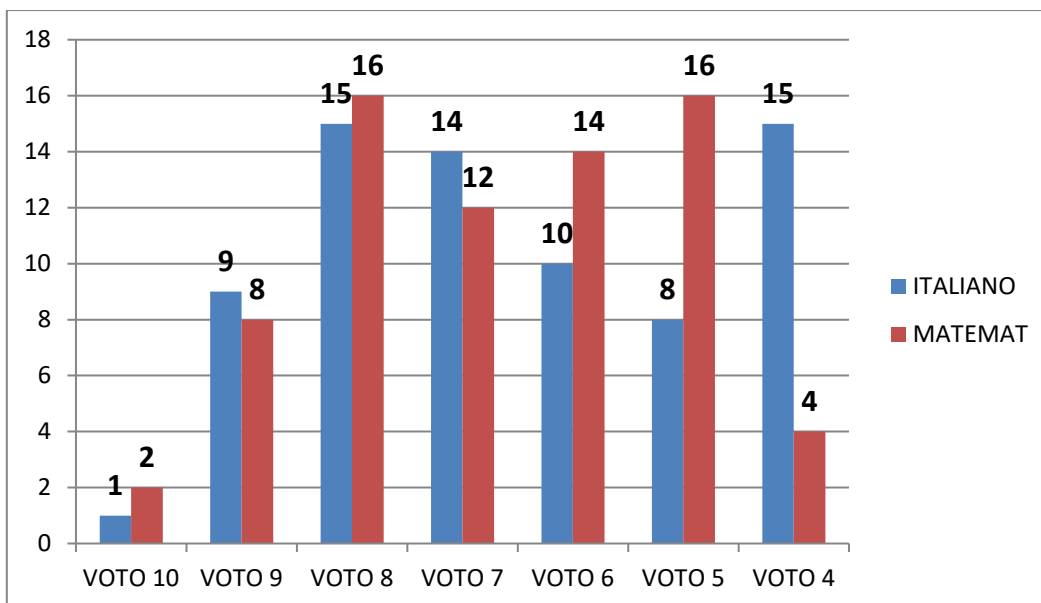

ISTITUTO COMPRENSIVO MUSTI DIMICCOLI

BARLETTA

PROVE INTERMEDIE D' ISTITUTO

A. S. 2018-2019

SCUOLA SECONDARIA 1 GRADO

CLASSI PRIME

A CURA DELLA F.S. AREA 2

1 D

SINTESI PERCENTUALE SU 4 CLASSI PRIME

78 ALUNNI ESAMINATI

SITUAZIONE DI PARTENZA: PROVE D' INGRESSO

PROVE INTERMEDIE