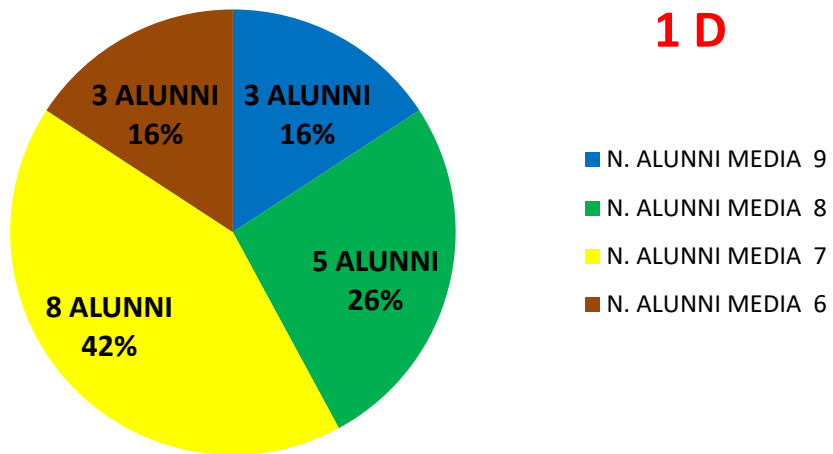

ISTITUTO COMPRENSIVO MUSTI DIMICCOLI

BARLETTA

PROVE INTERMEDIE D' ISTITUTO

A. S. 2018-2019

SCUOLA SECONDARIA 1 GRADO

CLASSI PRIME

A CURA DELLA F.S. AREA 2

1 D

SINTESI PERCENTUALE SU 4 CLASSI PRIME

78 ALUNNI ESAMINATI

SITUAZIONE DI PARTENZA: PROVE D' INGRESSO

PROVE INTERMEDIE