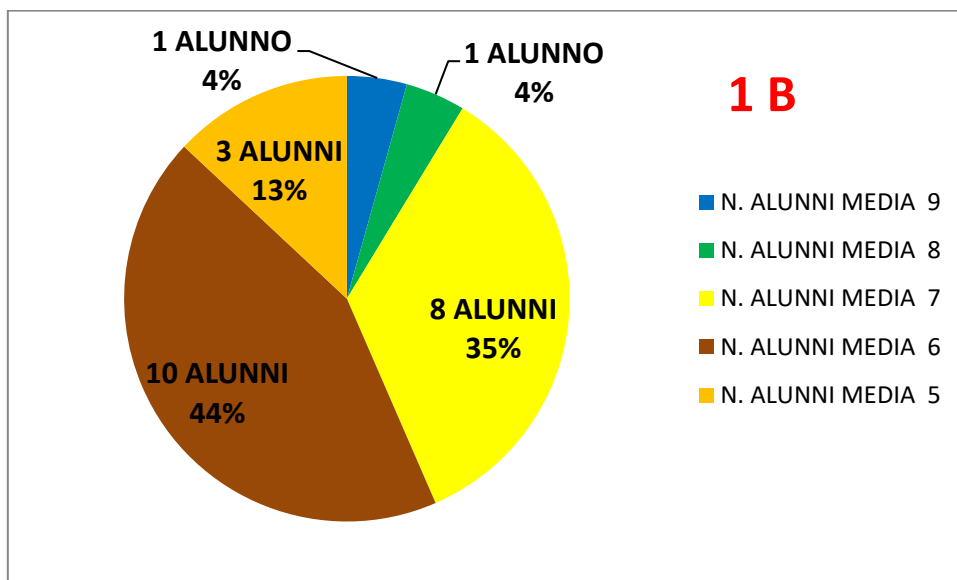

ISTITUTO COMPRENSIVO MUSTI DIMICCOLI

BARLETTA

PROVE INTERMEDIE D' ISTITUTO

A. S. 2018-2019

SCUOLA SECONDARIA 1 GRADO

CLASSI PRIME

A CURA DELLA F.S. AREA 2

1 D

SINTESI PERCENTUALE SU 4 CLASSI PRIME

78 ALUNNI ESAMINATI

SITUAZIONE DI PARTENZA: PROVE D' INGRESSO

PROVE INTERMEDIE