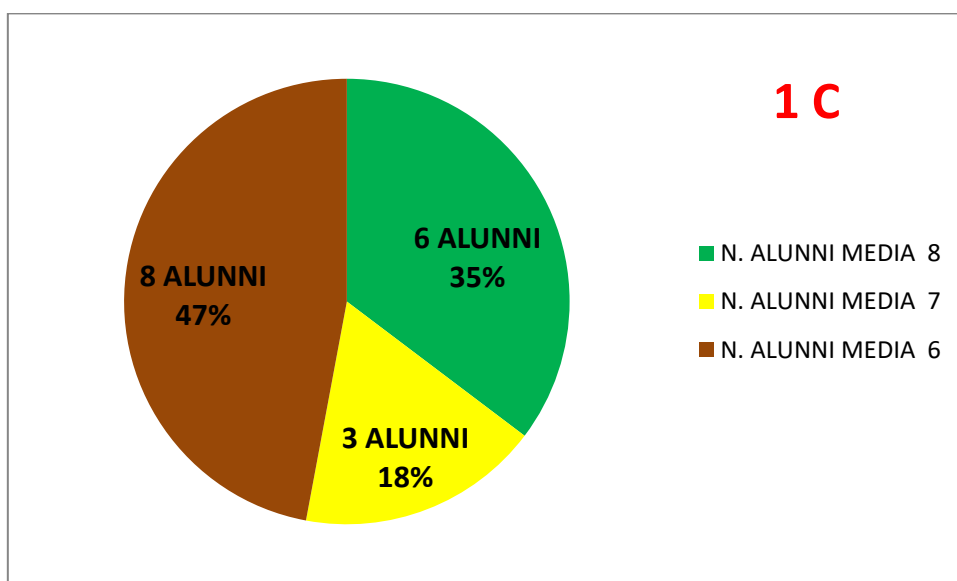

ISTITUTO COMPRENSIVO MUSTI DIMICCOLI

BARLETTA

PROVE INTERMEDIE D' ISTITUTO

A. S. 2018-2019

SCUOLA SECONDARIA 1 GRADO

CLASSI PRIME

A CURA DELLA F.S. AREA 2

1 D

SINTESI PERCENTUALE SU 4 CLASSI PRIME

78 ALUNNI ESAMINATI

SITUAZIONE DI PARTENZA: PROVE D' INGRESSO

PROVE INTERMEDIE