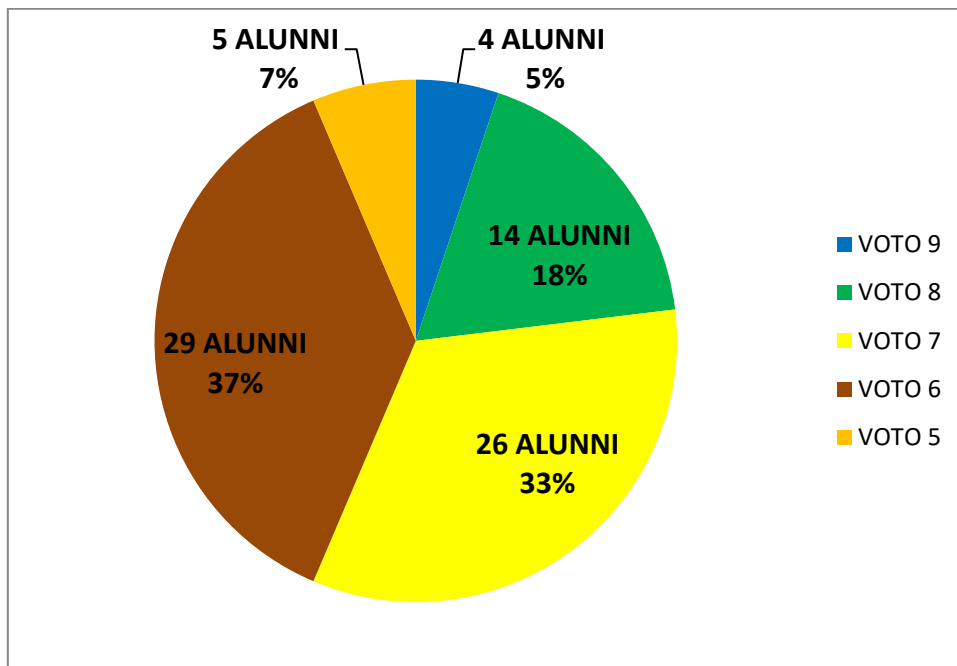

ISTITUTO COMPRENSIVO MUSTI DIMICCOLI

BARLETTA

PROVE INTERMEDIE D' ISTITUTO

A. S. 2018-2019

SCUOLA SECONDARIA 1 GRADO

CLASSI PRIME

A CURA DELLA F.S. AREA 2

1 D

SINTESI PERCENTUALE SU 4 CLASSI PRIME

78 ALUNNI ESAMINATI

SITUAZIONE DI PARTENZA: PROVE D' INGRESSO

PROVE INTERMEDIE