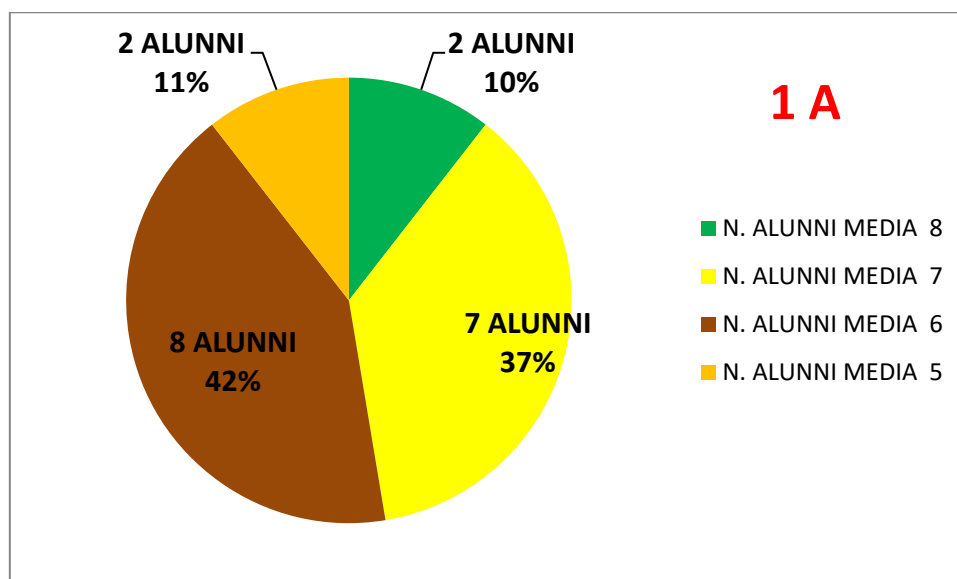

ISTITUTO COMPRENSIVO MUSTI DIMICCOLI

BARLETTA

PROVE INTERMEDIE D' ISTITUTO

A. S. 2018-2019

SCUOLA SECONDARIA 1 GRADO

CLASSI PRIME

A CURA DELLA F.S. AREA 2

1 D

SINTESI PERCENTUALE SU 4 CLASSI PRIME

78 ALUNNI ESAMINATI

SITUAZIONE DI PARTENZA: PROVE D' INGRESSO

PROVE INTERMEDIE