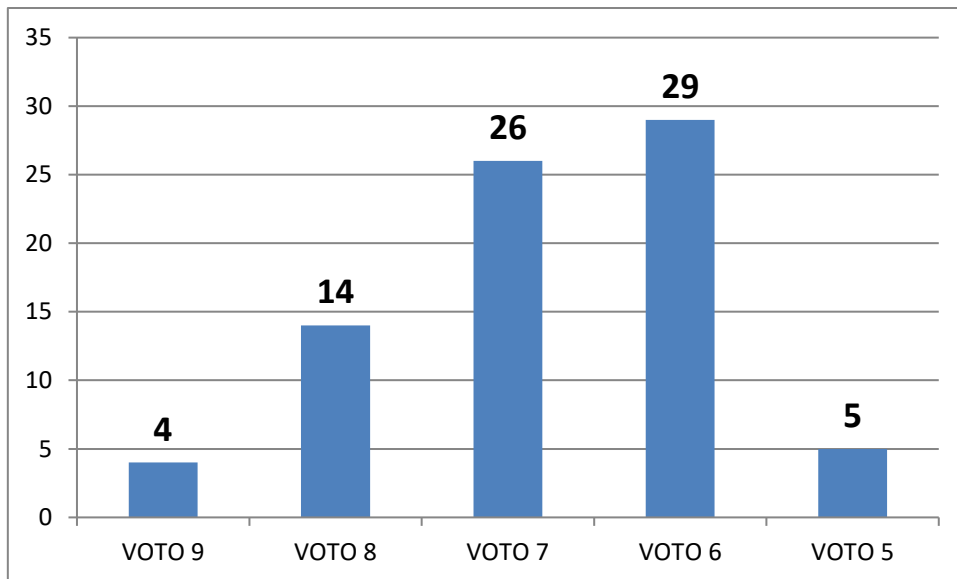

ISTITUTO COMPRENSIVO MUSTI DIMICCOLI

BARLETTA

PROVE INTERMEDIE D' ISTITUTO

A. S. 2018-2019

SCUOLA SECONDARIA 1 GRADO

CLASSI PRIME

A CURA DELLA F.S. AREA 2

1 D

SINTESI PERCENTUALE SU 4 CLASSI PRIME

78 ALUNNI ESAMINATI

SITUAZIONE DI PARTENZA: PROVE D' INGRESSO

PROVE INTERMEDIE