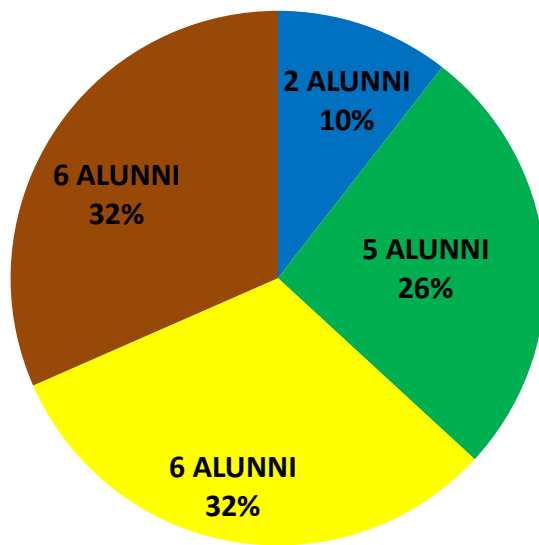

ISTITUTO COMPRENSIVO MUSTI-DIMICCOLI

BARLETTA

SCUOLA SECONDARIA DI 1 GRADO

ESITI PROVE INTERMEDIE D' ISTITUTO

CLASSI SECONDE

A.S. 2018-2019

A CURA DELLA F.S. AREA 2,

2 B