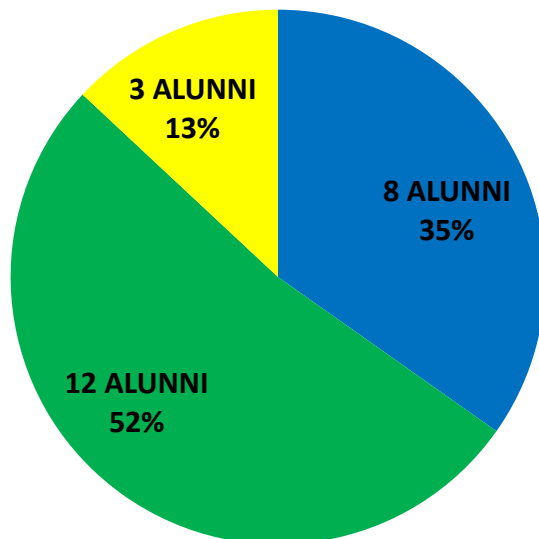

2 C

- N. ALUNNI MEDIA 9
- N. ALUNNI MEDIA 8
- N. ALUNNI MEDIA 7