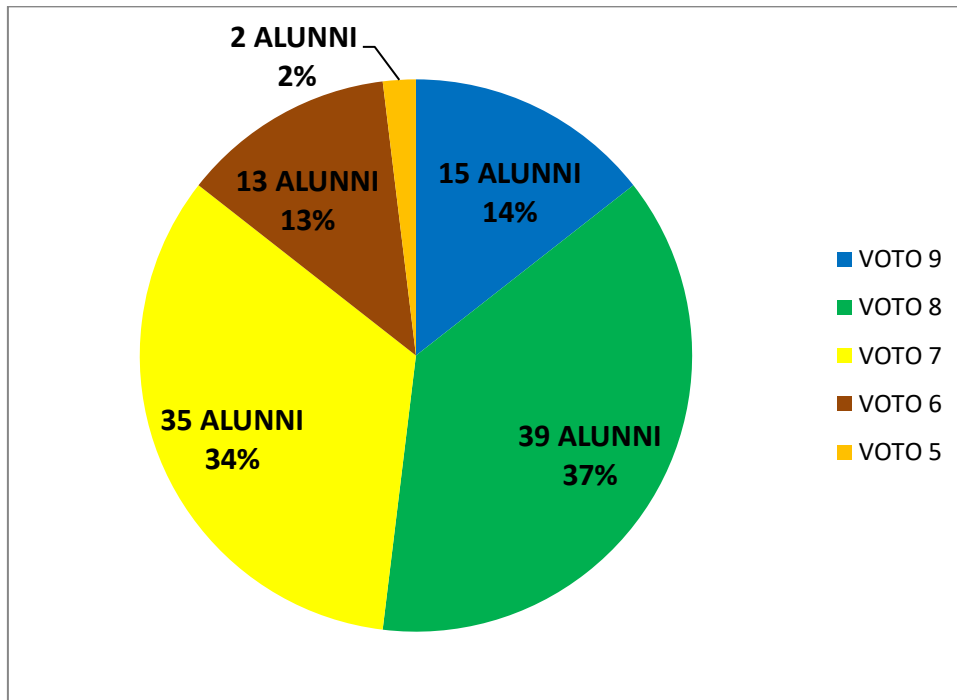

ISTITUTO COMPRENSIVO MUSTI-DIMICCOLI

BARLETTA

SCUOLA SECONDARIA DI 1 GRADO

ESITI PROVE INTERMEDIE D' ISTITUTO

CLASSI SECONDE

A.S. 2018-2019

A CURA DELLA F.S. AREA 2,

2 B

SITUAZIONE DI PARTENZA: PROVE D' INGRESSO

PROVE INTERMEDIE