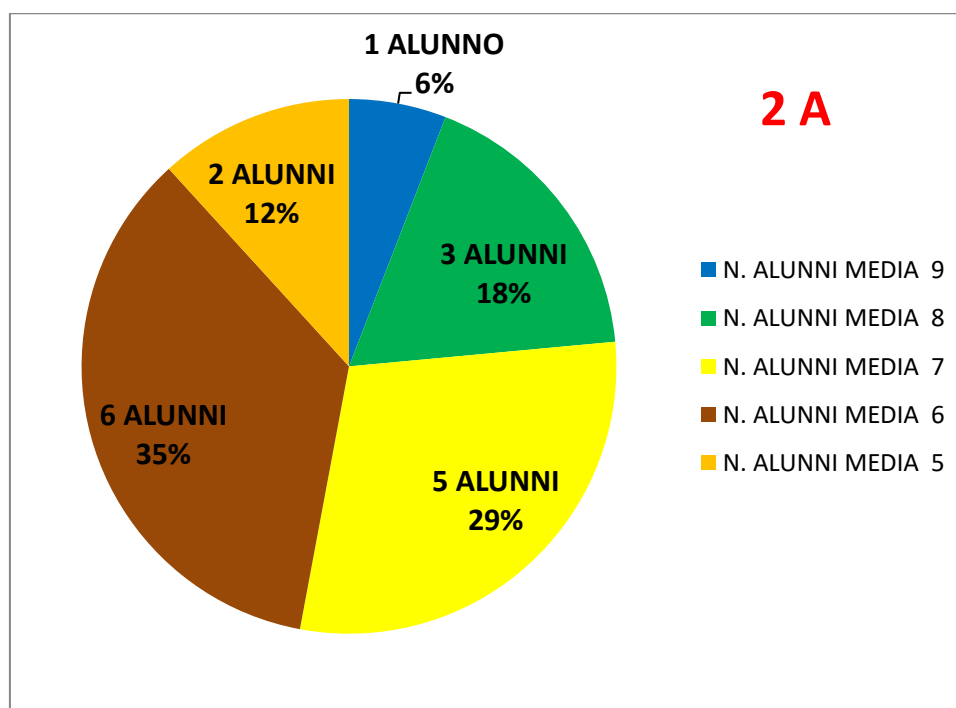

ISTITUTO COMPRENSIVO MUSTI-DIMICCOLI

BARLETTA

SCUOLA SECONDARIA DI 1 GRADO

ESITI PROVE INTERMEDIE D' ISTITUTO

CLASSI SECONDE

A.S. 2018-2019

A CURA DELLA F.S. AREA 2,

2 B

SITUAZIONE DI PARTENZA: PROVE D' INGRESSO

PROVE INTERMEDIE