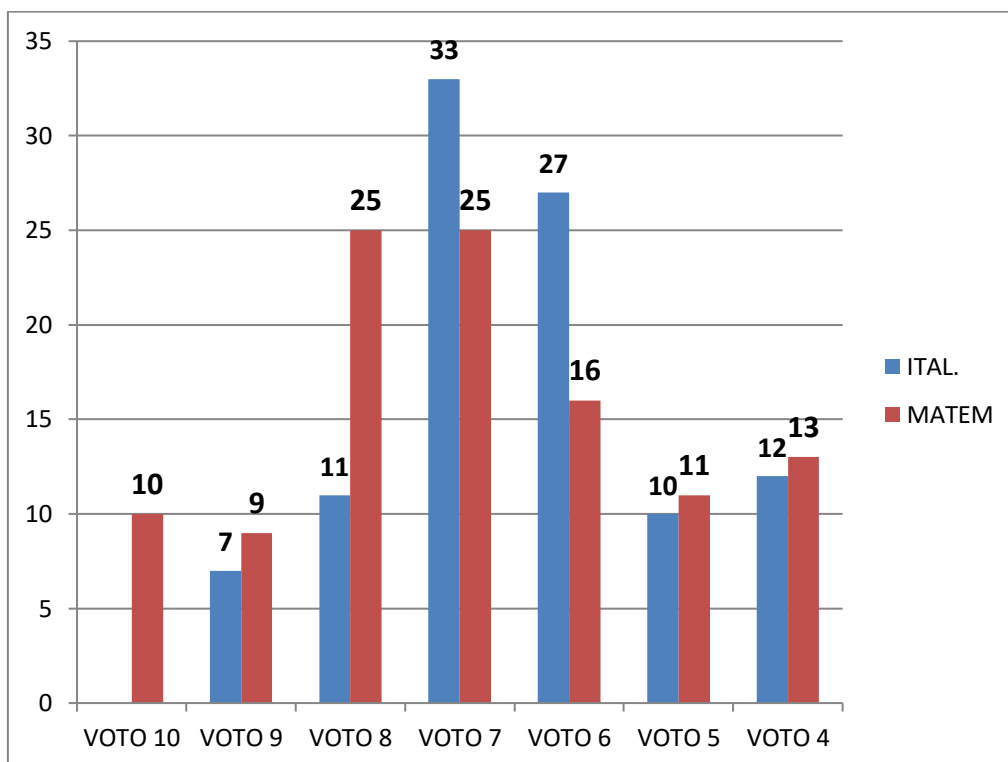

ISTITUTO COMPRENSIVO MUSTI-DIMICCOLI

BARLETTA

SCUOLA SECONDARIA DI 1 GRADO

ESITI PROVE INTERMEDIE D' ISTITUTO

CLASSI SECONDE

A.S. 2018-2019

A CURA DELLA F.S. AREA 2,

2 B

- N. ALUNNI MEDIA 9
- N. ALUNNI MEDIA 8
- N. ALUNNI MEDIA 7
- N. ALUNNI MEDIA 6

2 C

- N. ALUNNI MEDIA 9
- N. ALUNNI MEDIA 8
- N. ALUNNI MEDIA 7

SINTESI PERCENTUALE SU 5 CLASSI SECONDE

104 ALUNNI ESAMINATI

SITUAZIONE DI PARTENZA: PROVE D' INGRESSO

PROVE INTERMEDIE