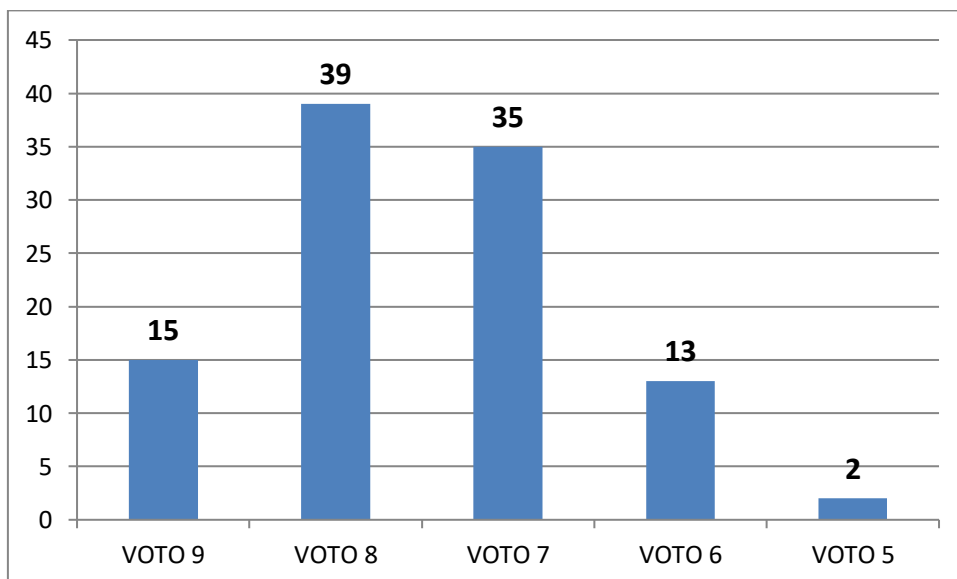

ISTITUTO COMPRENSIVO MUSTI-DIMICCOLI

BARLETTA

SCUOLA SECONDARIA DI 1 GRADO

ESITI PROVE INTERMEDIE D' ISTITUTO

CLASSI SECONDE

A.S. 2018-2019

A CURA DELLA F.S. AREA 2,

2 B

SITUAZIONE DI PARTENZA: PROVE D' INGRESSO

PROVE INTERMEDIE